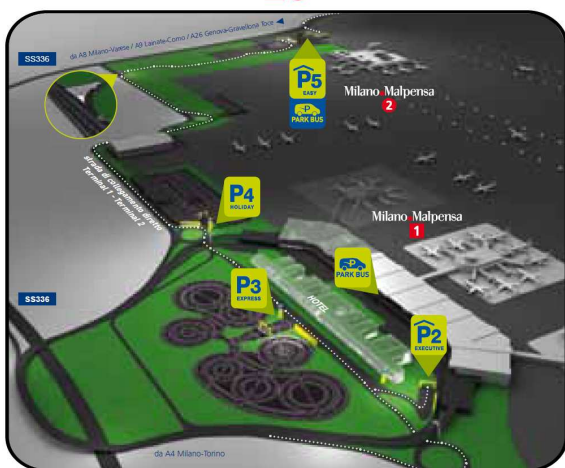

I parcheggi SEA **SONO GIÀ ALL'INTERNO DELL'AEROPORTO**
A pochi passi dalle aree di check-in. Non occorre prendere o attendere navette.

Per una maggiore sicurezza, oltre alla presenza costante del personale dei parcheggi, è operativo 24 ore su 24 un servizio di **VIDEOSORVEGLIANZA**

Milano Malpensa

Milano Linate

Tariffe Preferenziali

Milano Malpensa 1			
P4 Holiday - Scoperto			
scoperto, 150 mt aerostazione			
fino a giorni	tariffa esposta €	tariffa dedicata €	Sconto
1	65 €	45 €	-31%
2	65 €	45 €	-31%
3	65 €	45 €	-31%
4	65 €	45 €	-31%
5	65 €	45 €	-31%
6	65 €	45 €	-31%
7	65 €	45 €	-31%
giorni extra 5 €			