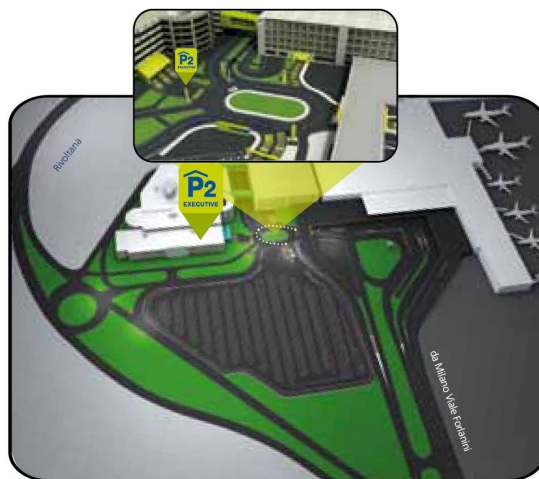

Milano Linate

Tariffe Preferenziali

Milano Malpensa 1			
P4 Holiday - Scoperto			
scoperto, 150 mt aerostazione			
fino a giorni	tariffa esposta €	tariffa dedicata €	Sconto
1	65 €	45 €	-31%
2	65 €	45 €	-31%
3	65 €	45 €	-31%
4	65 €	45 €	-31%
5	65 €	45 €	-31%
6	65 €	45 €	-31%
7	65 €	45 €	-31%
giorni extra 5 €			

Milano Malpensa 1			
P2 Executive - Coperto			
coperto, ascensore diretto area check in			
fino a giorni	tariffa esposta €	tariffa dedicata €	Sconto
1	29 €	26 €	-10%
2	58 €	52 €	-10%
3	87 €	65 €	-25%
4	116 €	85 €	-27%
5	145 €	120 €	-17%
6	174 €	120 €	-31%
7	203 €	120 €	-41%
giorni extra 10 €			

Milano Malpensa 1			
P3 Express - Scoperto			
scoperto, 50 mt aerostazione			
fino a giorni	tariffa esposta €	tariffa dedicata €	Sconto
1	24 €	22 €	-8%
2	48 €	44 €	-8%
3	72 €	55 €	-24%
4	95 €	75 €	-21%
5	95 €	75 €	-21%
6	95 €	75 €	-21%
7	95 €	75 €	-21%
giorni extra 7 €			

Milano Malpensa 2			
P5 Easy - Scoperto			
scoperto, 150 mt aerostazione			
fino a giorni	tariffa esposta €	tariffa dedicata €	Sconto
1	18 €	16 €	-11%
2	36 €	28 €	-22%
3	43 €	33 €	-23%
4	47 €	36 €	-23%
5	47 €	36 €	-23%
6	47 €	36 €	-23%
7	47 €	36 €	-23%
giorni extra 4 €			

Milano Malpensa 2			
P5 Easy - Coperto			
coperto, 150 mt aerostazione			
fino a giorni	tariffa esposta €	tariffa dedicata €	Sconto
1	22 €	20 €	-9%
2	44 €	35 €	-20%
3	60 €	45 €	-25%
4	66 €	52 €	-21%
5	66 €	52 €	-21%
6	66 €	52 €	-21%
7	66 €	52 €	-21%
giorni extra 5 €			

Milano Linate			
P2 Executive - Coperto			
coperto, collegato aerostazione			
fino a giorni	tariffa esposta €	tariffa dedicata €	Sconto
1	26 €	24 €	-8%
2	52 €	48 €	-8%
3	65 €	60 €	-8%
4	70 €	65 €	-7%
5	75 €	70 €	-7%
6	80 €	75 €	-6%
7	85 €	80 €	-6%
giorni extra 5 €			

Consegna questo documento alle Casse Parcheggi prima di pagare. Le casse e i parcheggi sono sempre aperti. Al Terminal 1 di Malpensa la Cassa Parcheggi è al piano -1, direzione stazione ferroviaria, vicino agli uffici degli autonoleggi. Informazioni e assistenza: www.viamilanoparking.eu Call Center : 02.23.23.23